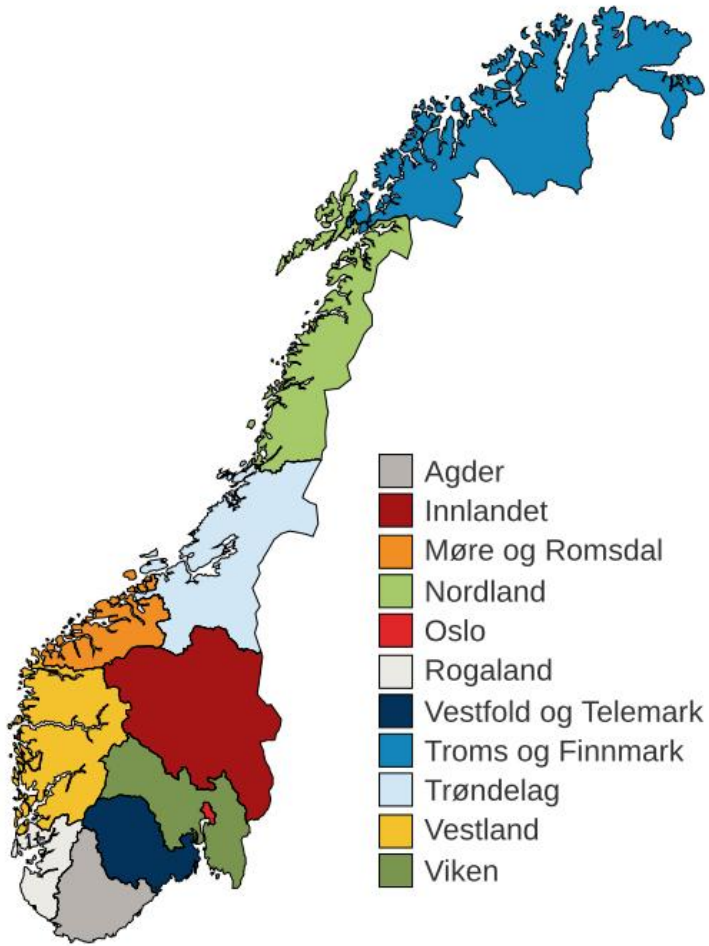

Nord-Norge

Svalbard m.m.

Amerika

Norden

Resten av verden

Geografi

Østlandet

Velg alle

01 Østfold

02 Akershus

03 Oslo

04 Hedmark

05 Oppland

06 Buskerud

07 Vestfold

08 Telemark

Sørlandet

Velg alle

09 Aust-Agder

10 Vest-Agder

https://www.familysearch.org/en/wiki/Norway_Genealogy

Kort over Norges Fylker

Klik på et af Fylkerne og man kan se Prestegjeldene

Norge

Norge

- Alvdal
- Austmarka (Østmark)
- Brandval
- Brøttum
- Deset
- Drevsjø (Drevsjøhytte)
- Eidskog
- Elverum
- Engerdal
- Finnskog
- Follidal

- Furnes
- Gjesås
- Grue
- Hamar
- Hof
- Innset
- Kongsvinger
- Kvikne
- Lundersæter
- Løten
- Mo